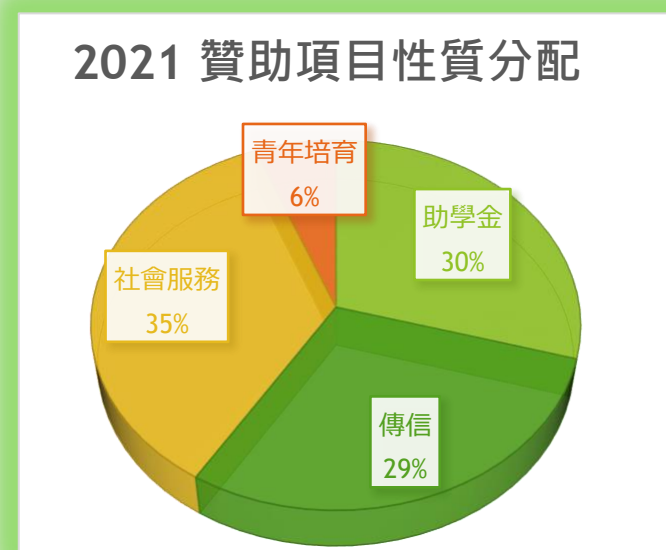

2021

我們的項目 Our Programs

2021 年我們贊助了 34 個項目，但是因為疫情關係，只進行了 27 個項目。