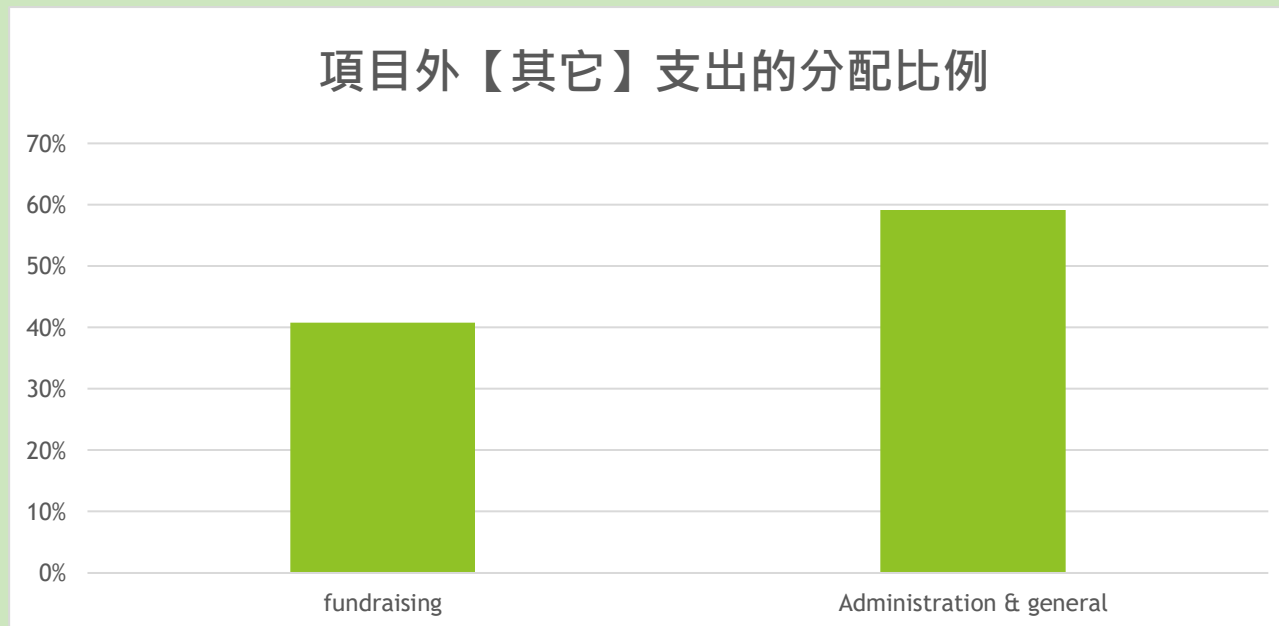

姜組長：2021年度上學期恩泉小學上課時間是5月3日至9月30日，下學期於11月2日開學到至今，泰國疫情蔓延，但山區還是安全，正常上課，下學期

財務 Financials

BREAKDOWN OF THE FUNDS BY COUNTRY

2021 我們贊助的 27 個項目，分別分布在美國，中國大陸，台灣，泰國和非洲/喀麥隆

財務 Financials

PROGRAM FUNDS vs OTHER EXPENSES

100% Volunteers

Keep the other expenses less than 5%

財務 Financials

ALLOCATION OF OTHER EXPENSES

2021 年由於疫情仍不穩定，我們許多預定的募款活動無法進行，項目外的支出僅限於維持運作必要費用

陝西仁愛兒童中心受助小朋友的笑容，也代表了我們衷心的感謝。