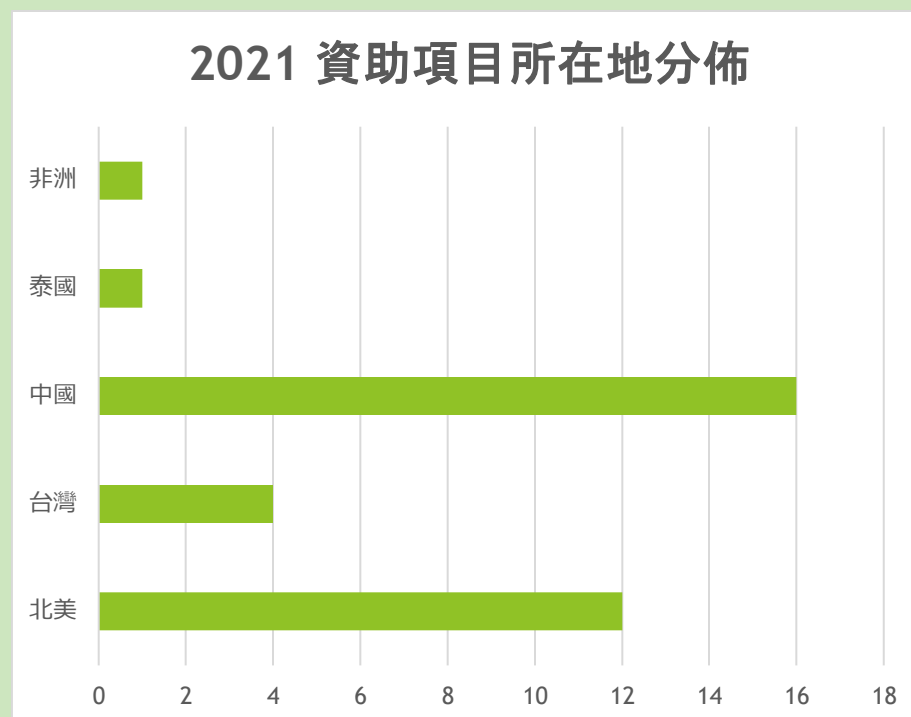

2021

我們的服務地區 Where we work

2021 年我們服務地區包括了

美國 – New York, Connecticut, Chicago, San Francisco, LA

中國 – 新疆，甘肅，河北，吉林，西安，海南，山東

台灣 – 新竹，臺北

泰國 – 泰北

非洲 – Cameroon