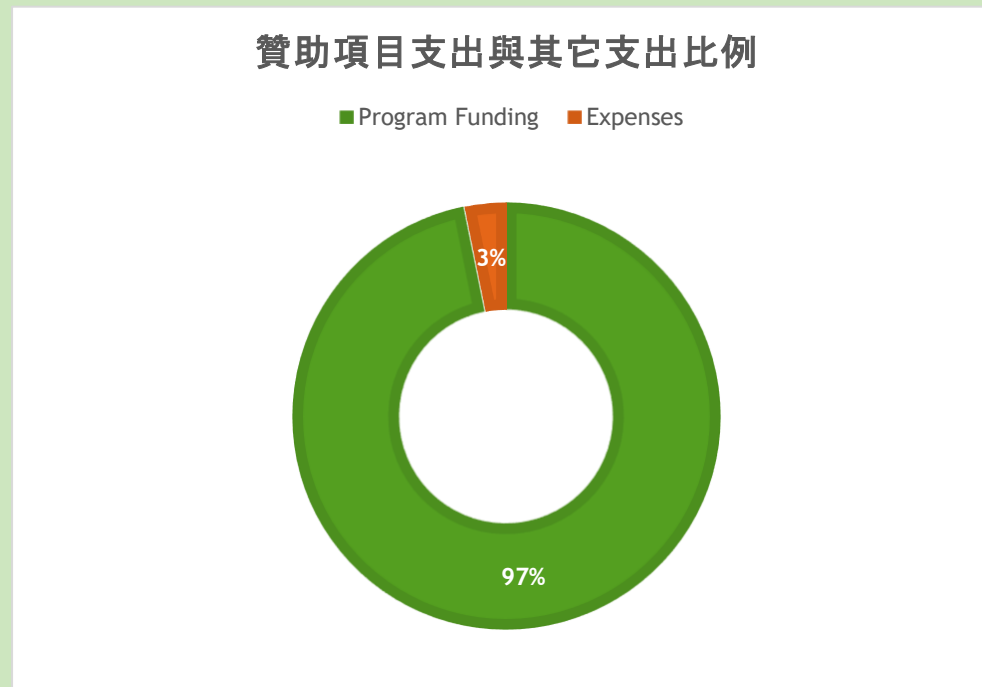

姜組長：2021年度上學期恩泉小學上課時間是5月3日至9月30日，下學期於11月2日開學到至今，泰國疫情蔓延，但山區還是安全，正常上課，下學期

財務 Financials

BREAKDOWN OF THE FUNDS BY COUNTRY

2021 我們贊助的 27 個項目，分別分布在美國，中國大陸，台灣，泰國和非洲/喀麥隆

財務 Financials

PROGRAM FUNDS vs OTHER EXPENSES

100% Volunteers

Keep the other expenses less than 5%

財務 Financials

ALLOCATION OF OTHER EXPENSES

2021 年由於疫情仍不穩定，我們許多預定的募款活動無法進行，項目外的支出僅限於維持運作必要費用

陝西仁愛兒童中心受助小朋友的笑容，也代表了我們衷心的感謝。