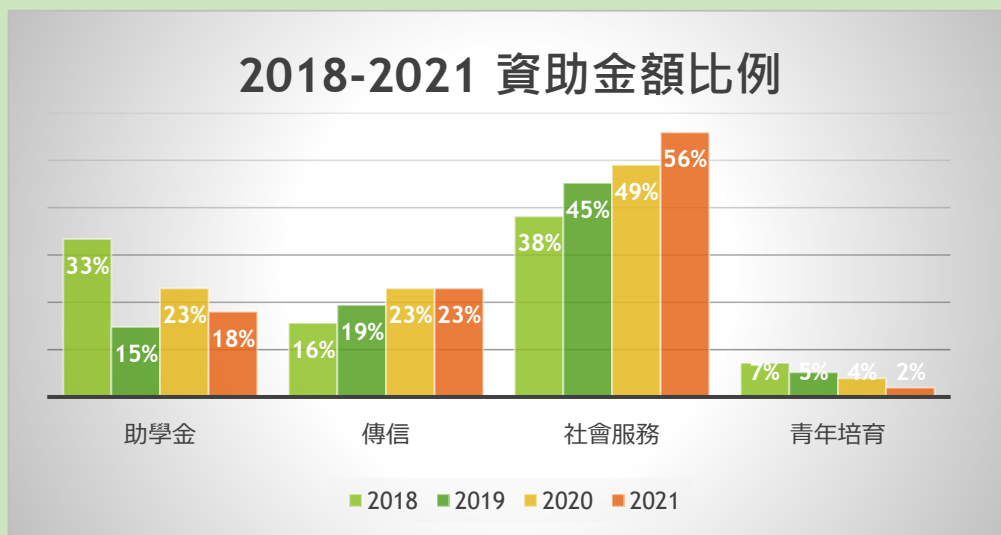

2021

我們的項目 Our Programs

2021 年我們贊助了 34 個項目，但是因為疫情關係，只進行了 27 個項目。